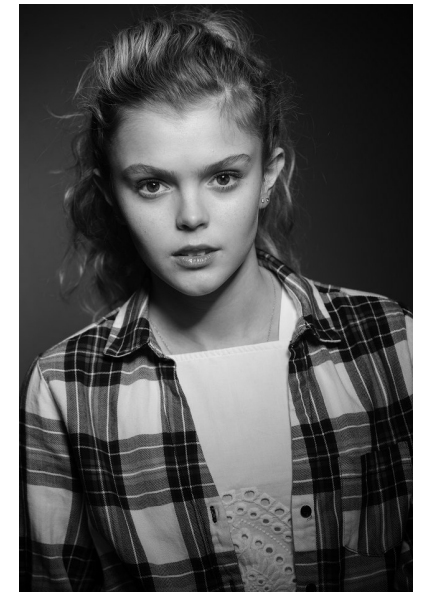

Gabrielle Lewis

Height 5'4"    Waist 25"    Hips 30"    Dress 0 US    Shoe 8 US    Size 12 - 14  
Hair Strawberry Blonde    Eyes Brown

Dynasty Agency, Inc. | 125 Newbury St. 5th Floor | Boston, MA 02116  
Tel: 617) 536-7900 | Email: [info@dynastymodelsinc.com](mailto:info@dynastymodelsinc.com)