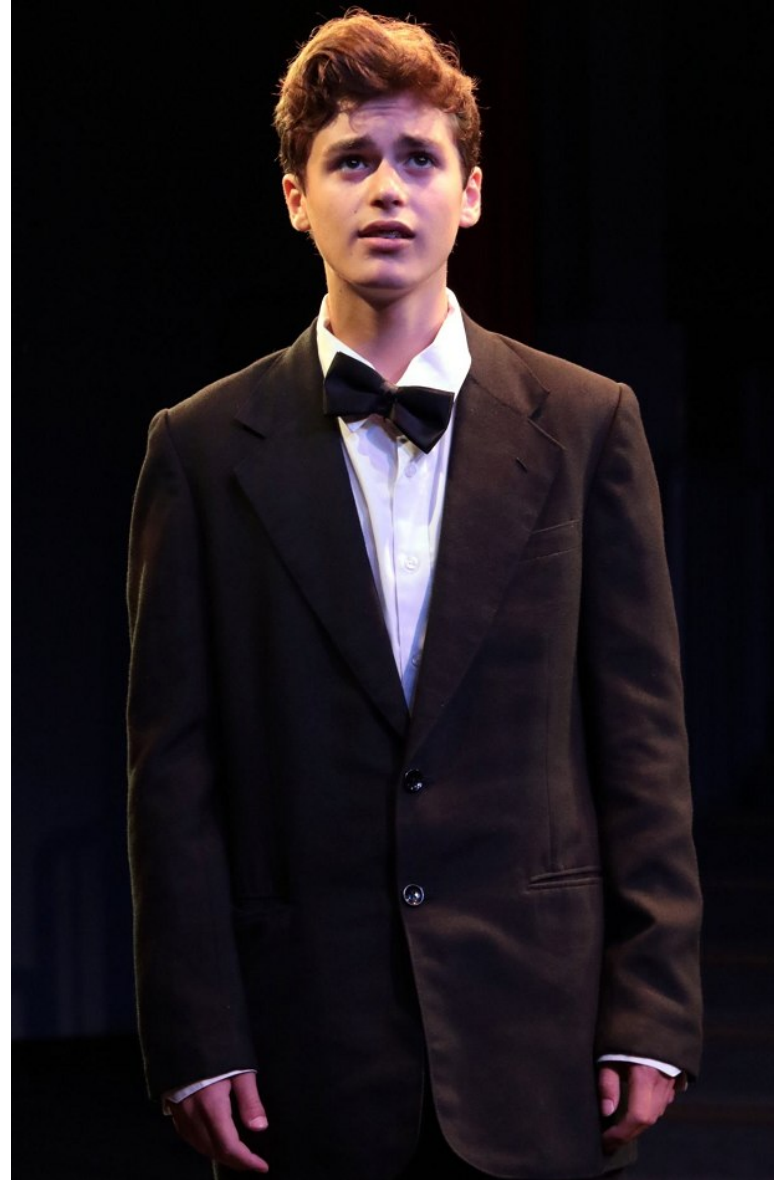

Braden Misiaszek

Height 5'10"   Waist 29.5"   Inseam 32"   Shoe 10.5 US   Hair Brown   Eyes Brown

Braden Misiaszek

Height 5'10"   Waist 29.5"   Inseam 32"   Shoe 10.5 US   Hair Brown   Eyes Brown

Braden Misiaszek

Height 5'10"    Waist 29.5"    Inseam 32"    Shoe 10.5 US    Hair Brown    Eyes Brown

Braden Misiaszek

Height 5'10"   Waist 29.5"   Inseam 32"   Shoe 10.5 US   Hair Brown   Eyes Brown

Braden Misiaszek

Height 5'10"   Waist 29.5"   Inseam 32"   Shoe 10.5 US   Hair Brown   Eyes Brown