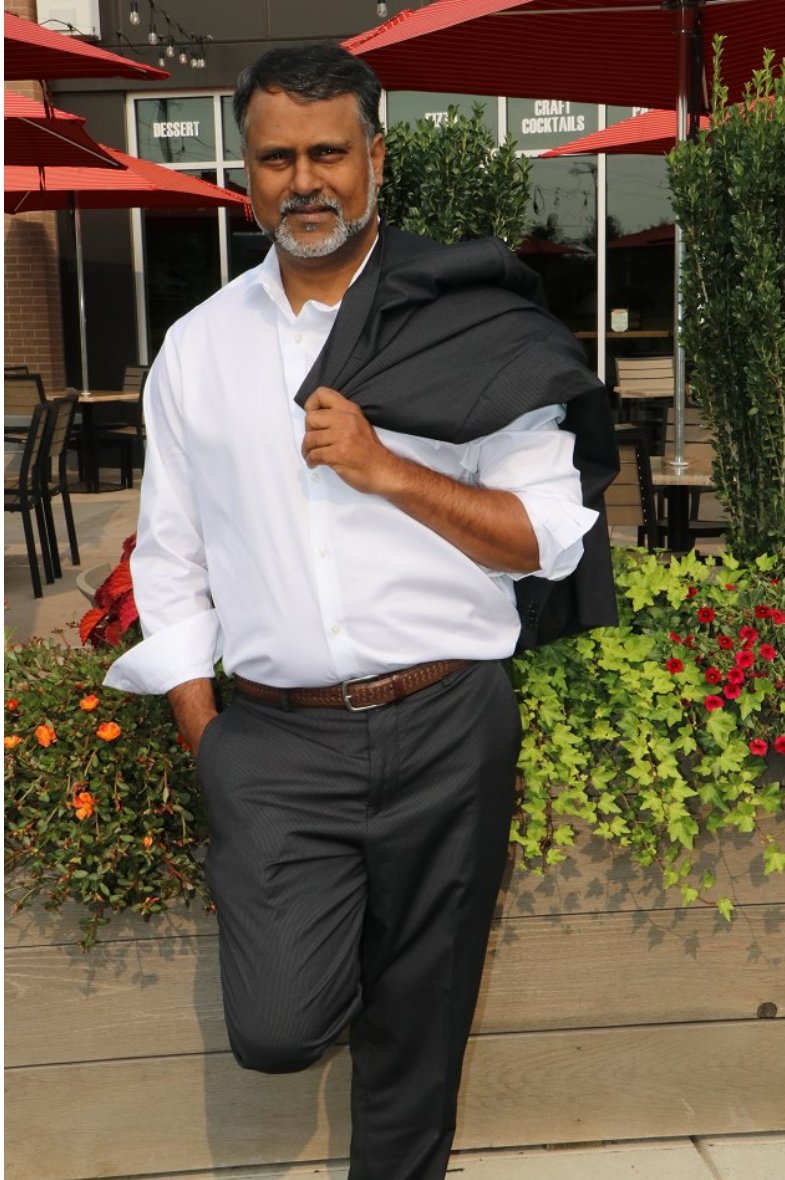

Manas Sahu

Height 5'9.5"    Waist 34"    Inseam 30.5"    Collar 17.5"    Suit 42"    Suit Length R    Shoe 10 US (kids)    Hair Black    Eyes Black

Manas Sahu

Height 5'9.5" Waist 34" Inseam 30.5" Collar 17.5" Suit 42" Suit Length R Shoe 10 US (kids) Hair Black Eyes Black